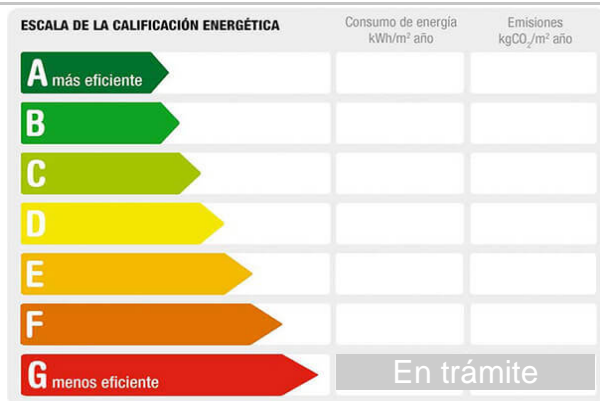

<b>M<sup>2</sup> construidos:</b>	440	<b>Suelo de:</b>	gres	<b>útiles:</b>	400
<b>Metros de parcela:</b>	440	<b>Garajes:</b>	1	<b>Energía calefacción:</b>	gasoil
<b>Dormitorios:</b>	8	<b>Baños:</b>	5	<b>Antigüedad:</b>	2005
<b>Armarios:</b>	1				