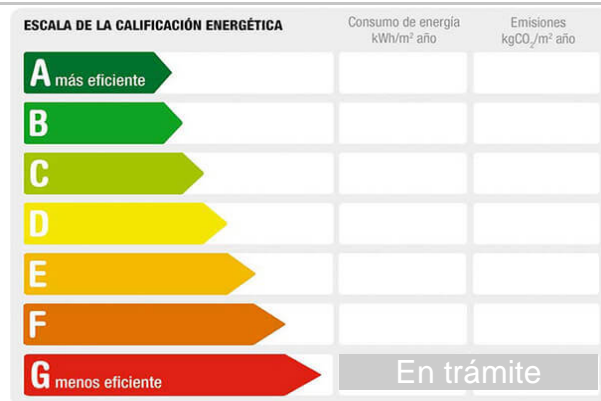

Referencia: **0001063**
Tipo inmueble: Chalet Finca rústica
Operación: Venta
Precio: **150.000 €**
Estado: Seminuevo

Población: Albacete
Provincia: Albacete
Cod. postal: 02006
Zona: Urbanización los Lileros Albacete